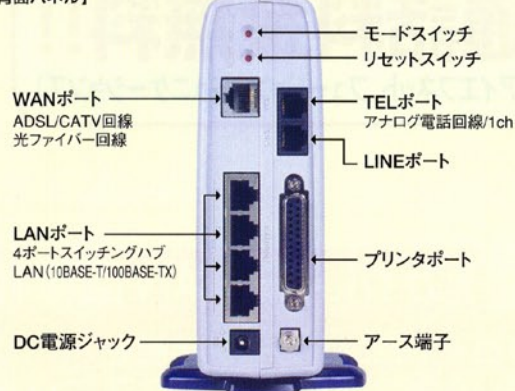

【その他の機能】

<ルータ>

●NAT/IPマスカレード(動的/静的) ●DHCPサーバ(静的も可) ●DNS代理応答
●簡易DNSサーバ ●動的(RIP、RIP2)/静的ルーティング ●DMZ対応 ●URLフィルタ
●IPフィルタ(パケットフィルタリング) ●SYSLOG ●NTPクライアント(内部時計自動設定)
●メール着信通知/転送一覧表示 ●各種接続制限機能

<その他>

●ファームウェアのバージョンアップ機能 ●WWWブラウザ/TELNETメンテナンス
●管理者ID設定

【対応OS(付属ソフト使用時)】

Windows (R) XP、Windows (R) 98 (SE含む)
Windows (R) ME、Windows (R) 2000

【外形寸法】

52.0(W)×144.4(D)×155.0(H)mm(突起物、スタンドを除く)

【背面パネル】

BR-1000vの特長

●IP電話と一般電話を自動判別

IP電話または一般電話いずれかの番号をプッシュすれば、利用回線を自動判別します。
IP電話回線、通常電話回線を意識する必要はありません。

●無線LANでインターネット接続

LANカードを装着すれば最大54Mbps(802.11a)規格の高速無線LANネットワークが構築できるので、配線を気にする事なく、快適にインターネットが利用できます。

●独自のエコーキャンセラー

エコーキャンセラー機能により、IP電話の問題点であった音質を大幅に向上させました。
自分の声が反響する事なく、耳に優しく聞き取りやすい音質を実現しています。

※IP電話サービスは通信事業者との契約が別途必要になります。