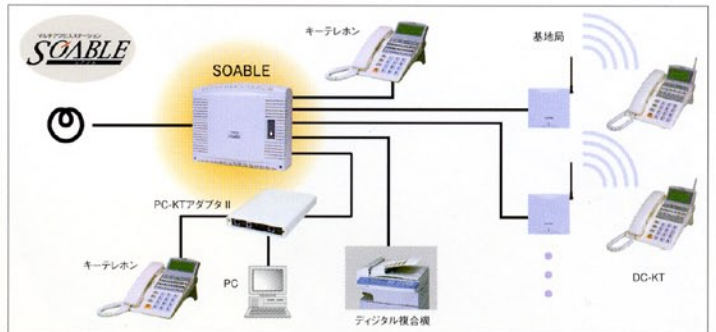

## 操作性抜群のデスクトップキーテレホン

デスクのキーテレホンの配線をなくし、持ち運び可能です。  
機能性に富んだ配線不要のコードレスキーテレホン「DC-KT」。

## ■ システム構成図 (接続システム…SAVAJU, SOABLE, Pinodshe)