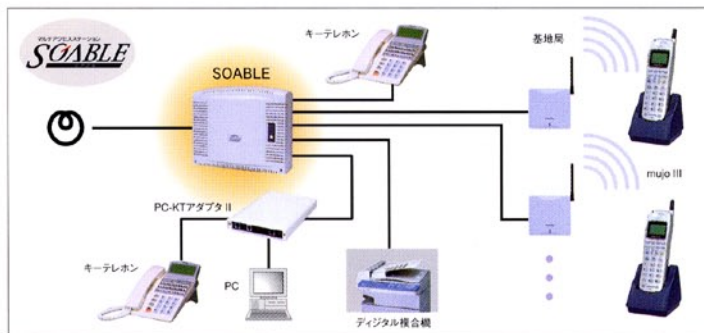

スピーカによる音声呼び出しに対応

業界初 事業所用
デジタルコードレス

スピーカを内蔵し、音声による内線呼び出しを実現しました。
また、音声による内線呼び出しには、ハンズフリー応答が可能なので、手がふさがっていてもマイクに向かってしゃべるだけで応答できます。

メロディ着信音

多彩な着信音をご用意。
外線・内線・ドアホン・データ通信の呼び出しが着信音で識別可能です。

1台3役コードレス

オフィスではデジタルコードレス。外出先ではPHS。休日のレジャーにはトランシーバと、1台3役。
自営/公衆のデュアル待ち受けに対応していますので、オフィスでもPHSの着信を受けることができます。

■ システム構成図

■ 仕様

項目	内容
寸法 (mm)	45×22×140mm (アンテナ及び突起物を含まず)
重さ	約100g (電池パックを含む)
カラー	シルバー・ブラック
アンテナ	伸縮式
連続通話時間	約4.5時間
連続待ち受け時間	約320時間
充電時間	7時間以上

⚠ 安全に関するご注意

- ご使用に際しては、取扱説明書をよくお読みの上、正しくご使用ください。
- 水、湿気、湯気、ほこり、油煙等の多い場所に設置しないでください。
火災、故障、感電の原因となることがあります。