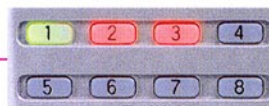

実物大

カラーバリエーション
ブラック・シルバー

操作性抜群の
コードレスキーテレホン
DC-KT

漢字表示対応

読みやすい漢字表示に対応。
電話帳、各種設定などが表示されます。

マルチライン対応

ランプ付きファンクションキーは、多彩な機能を設定可能。外線ボタンに設定すれば、これまでのキーテレホンのように使え、従来のコードレス電話機よりもグンと使いやすくなりました。
電話機の保留・転送も従来のキーテレホンと同じように使えますので、お客様をお待たせすることなく、スムーズに取り次ぎができます。

スピーカによる音声呼び出しに対応

業界初 事業所用
デジタルコードレス

スピーカを内蔵し、音声による内線呼び出しを実現しました。
また、音声による内線呼び出しには、ハンズフリー応答が可能なので、手がふさがっていてもマイクに向かってしゃべるだけで応答できます。

メロディ着信音

多彩な着信音をご用意。
外線・内線・ドアホン・データ通信の呼び出しが着信音で識別可能です。

1台3役コードレス

オフィスではデジタルコードレス。外出先ではPHS。休日のレジャーにはトランシーバと、1台3役。
自営/公衆のデュアル待ち受けに対応していますので、オフィスでもPHSの着信を受けることができます。

■ システム構成図

■ 仕様

項目	内容
寸法 (mm)	45×22×140mm (アンテナ及び突起物を含まず)
重さ	約100g (電池パックを含む)
カラー	シルバー・ブラック
アンテナ	伸縮式
連続通話時間	約4.5時間
連続待ち受け時間	約320時間
充電時間	7時間以上

⚠ 安全に関するご注意

- ご使用に際しては、取扱説明書をよくお読みの上、正しくご使用ください。
- 水、湿気、湯気、ほこり、油煙等の多い場所に設置しないでください。
火災、故障、感電の原因となることがあります。