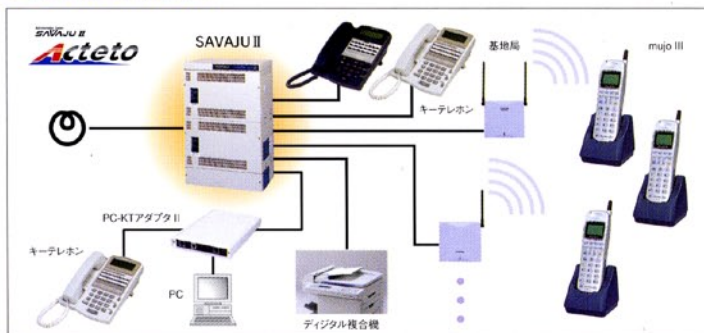

スピーカによる音声呼び出しに対応

業界初 事業所用
デジタルコードレス

スピーカを内蔵し、音声による内線呼び出しを実現しました。
また、音声による内線呼び出しには、ハンズフリー応答が可能なので、手がふさがっていてもマイクに向かってしゃべるだけで応答できます。

メロディ着信音

多彩な着信音をご用意。
外線・内線・ドアホン・データ通信の呼び出しが着信音で識別可能です。

1台3役コードレス

オフィスではデジタルコードレス。外出先ではPHS。休日のレジャーにはトランシーバと、1台3役。
自営/公衆のデュアル待ち受けに対応していますので、オフィスでもPHSの着信を受けることができます。

■ システム構成図

■ 仕様

項目	内容
寸法 (mm)	45×22×140mm (アンテナ及び突起物を含まず)
重さ	約100g (電池パックを含む)
カラー	シルバー・ブラック
アンテナ	伸縮式
連続通話時間	約4.5時間
連続待ち受け時間	約320時間
充電時間	7時間以上

⚠ 安全に関するご注意

- ご使用に際しては、取扱説明書をよくお読みの上、正しくご使用ください。
- 水、湿気、湯気、ほこり、油煙等の多い場所に設置しないでください。
火災、故障、感電の原因となることがあります。