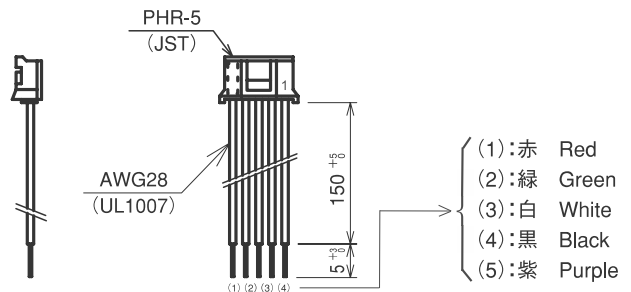

品名：ハーネスA150 (EC202A、B、Cシリーズ用)
 Model：Harness A150 (for EC202A, B, C Series)

品名：ハーネスB□□□ (EC202A、B、Cシリーズ用)
 Model：Harness B□□□ (for EC202A, B, C Series)

L (mm)	品名	L (mm)	Model
50	ハーネス B050	50	Harness B050
100	ハーネス B100	100	Harness B100

品名：ハーネスC150 (EC202Eシリーズ用)
 Model：Harness C150 (for EC202E Series)

ツマミ Knob

Parts No.	Color
R3310-6-SWA	Light gray
R3310-6-SWA-11	Black

M3X3六角穴付き止めねじ添付
 Accessories: M3X3 A fixed screw with the hexagon hole.

ネジ (2カ所) Screws (2pcs) ローレット Serration