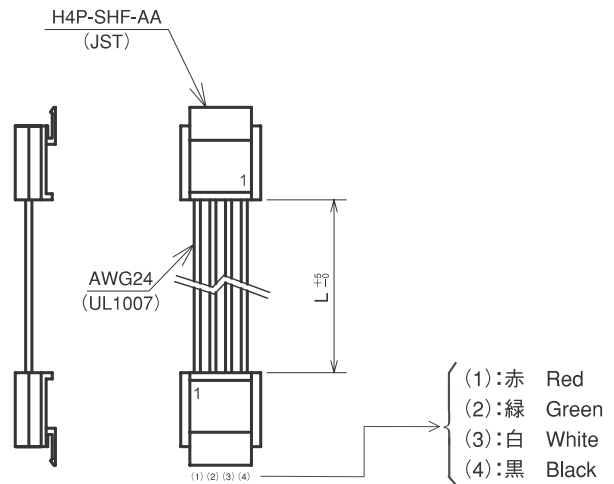

品名：ハーネスA150 (EC202A、B、Cシリーズ用)
 Model：Harness A150 (for EC202A, B, C Series)

品名：ハーネスB□□□ (EC202A、B、Cシリーズ用)
 Model：Harness B□□□ (for EC202A, B, C Series)

L (mm)	品名	L (mm)	Model
50	ハーネス B050	50	Harness B050
100	ハーネス B100	100	Harness B100

品名：ハーネスC150 (EC202Eシリーズ用)
 Model：Harness C150 (for EC202E Series)

ツマミ Knob

Parts No.	Color
R3310-6-SWA	Light gray
R3310-6-SWA-11	Black

M3X3六角穴付き止めねじ添付
 Accessories: M3X3 A fixed screw with the hexagon hole.

ネジ (2カ所) Screws (2pcs) ローレット Serration