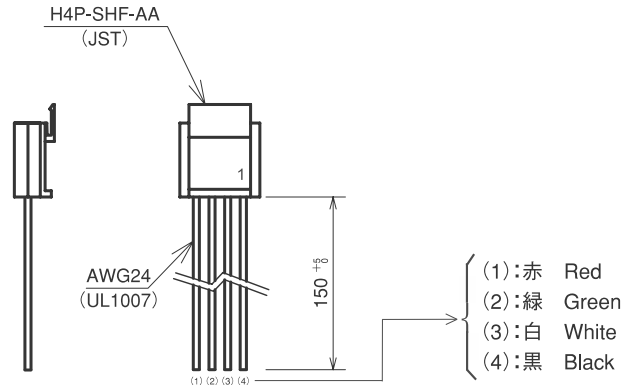

品名：ハーネスA150 (EC202A、B、Cシリーズ用)
 Model：Harness A150 (for EC202A, B, C Series)

品名：ハーネスB□□□ (EC202A、B、Cシリーズ用)
 Model：Harness B□□□ (for EC202A, B, C Series)

L (mm)	品名	L (mm)	Model
50	ハーネス B050	50	Harness B050
100	ハーネス B100	100	Harness B100

品名：ハーネスC150 (EC202Eシリーズ用)
 Model：Harness C150 (for EC202E Series)

ツマミ Knob

Parts No.	Color
R3310-6-SWA	Light gray
R3310-6-SWA-11	Black

M3X3六角穴付き止めねじ添付
 Accessories: M3X3 A fixed screw with the hexagon hole.

ネジ (2カ所) Screws (2pcs) ローレット Serration