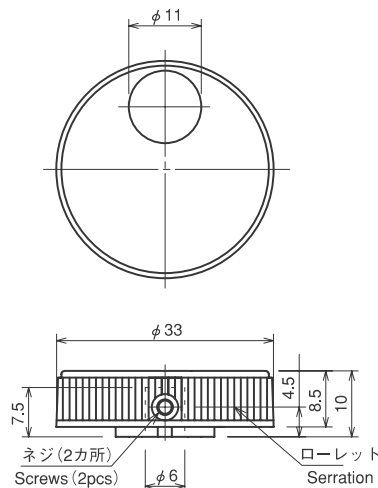

品名：ハーネスA150 (EC202A、B、Cシリーズ用)
 Model：Harness A150 (for EC202A, B, C Series)

品名：ハーネスB□□□ (EC202A、B、Cシリーズ用)
 Model：Harness B□□□ (for EC202A, B, C Series)

L (mm)	品名	L (mm)	Model
50	ハーネス B050	50	Harness B050
100	ハーネス B100	100	Harness B100

品名：ハーネスC150 (EC202Eシリーズ用)
 Model：Harness C150 (for EC202E Series)

ツマミ Knob

Parts No.	Color
R3310-6-SWA	Light gray
R3310-6-SWA-11	Black

M3X3六角穴付き止めねじ添付
 Accessories: M3X3 A fixed screw with the hexagon hole.

ネジ (2カ所) Screws (2pcs) ローレット Serration