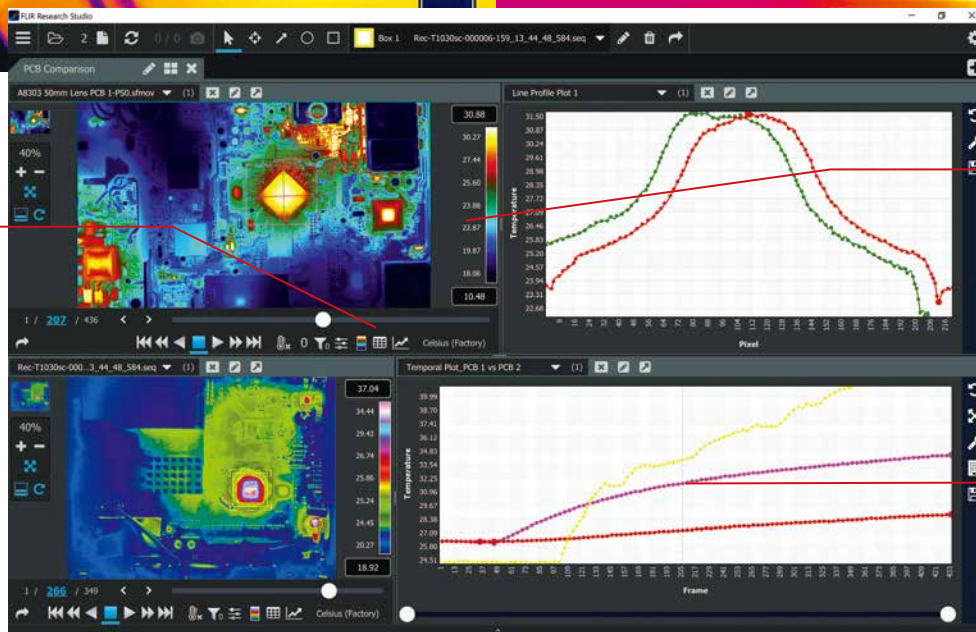

使いやすく直感的なセットアップとコントロール

- カメラのプラグアンドプレイ接続によって素早くセットアップ
- 効率的なワークフローによって直ちに解析を開始
- 覚えやすい指示に従って必要に応じてプロジェクトを引き渡し
- Windows、MacOs、Linuxから最も好ましいプラットフォームで実行
- 22の言語に対応

使いやすく直感的なセットアップとコントロール

- あらゆる形状やサイズのオブジェクトの熱測定を実施
- ラインプロファイルおよび時間対温度のプロットによるデータの解析
- 複数の接続カメラと記録データから同時に両方のタイプのプロットを生成
- 演算機能を活用して熱インパクトと熱ドリフトをさらに把握
- ワークスペースの使用により繰り返しイベント中にデータを共有して解析時間を削減
- クイックコレクトストリップを用いたファイルのレビューとリコール

ワークフロー

1. 接続カメラのコントロール
2. 熱に関して画像を調整

パレットを選択

レベル/スパンを調整

デジタルズームで対象領域を選択

3. データを記録

単独の画像スナップショットまたは赤外線動画シーケンスを撮影

4. データの再生および解析

ROI - スポット、ライン、ボックス、サークル

解析 - 統計表、ラインプロファイル、時系列グラフ

5. サードパーティのフォーマットにデータをエクスポート

CVS、JPG/PNG/BMP/TIFFファイル、MPEG4ビデオ

6. データの共有

ワークスペースの保存およびリコール

無料のプレイヤーアプリケーションで画像と動画を閲覧

熱に関するタイヤの比較

FLIR RESEARCH STUDIO™

複数のカメラに接続して、
同じタブ上に複数の記録
ファイルを開くか、ファ
イルを新規作成

シンプルなワークフロー
- 接続
- 閲覧
- 記録
- 解析
- エクスポート

同じプロットやチャート
内で様々な記録ファイル
や接続カメラのデータを
比較

複数のカメラ入力に対してラインプロファイル
および時間対温度のプロットを同時に生成

ワークスペースの作成および共
有により、解析時間を削減して
データの共有時の混乱を排除