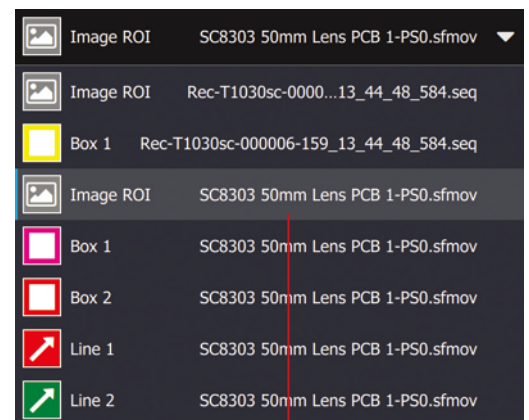

FLIR RESEARCH STUDIO™

複数のカメラに接続して、
同じタブ上に複数の記録
ファイルを開くか、ファ
イルを新規作成

シンプルなワークフロー
- 接続
- 閲覧
- 記録
- 解析
- エクスポート

同じプロットやチャート
内で様々な記録ファイル
や接続カメラのデータを
比較

複数のカメラ入力に対してラインプロファイル
および時間対温度のプロットを同時に生成

ワークスペースの作成および共
有により、解析時間を削減して
データの共有時の混乱を排除