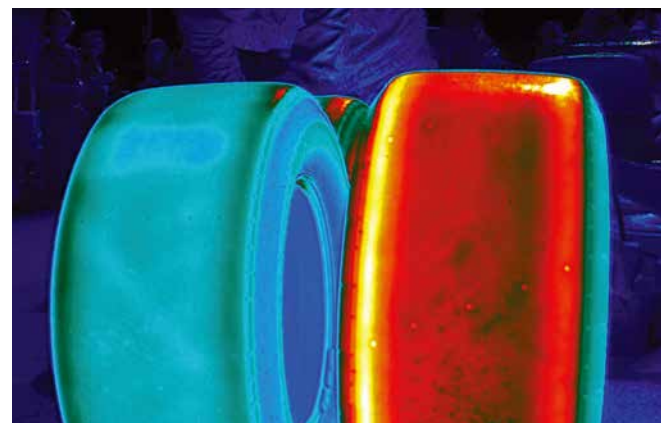

ROI - スポット、ライン、ボックス、サークル

解析 - 統計表、ラインプロファイル、時系列グラフ

5. サードパーティのフォーマットにデータをエクスポート

CVS、JPG/PNG/BMP/TIFFファイル、MPEG4ビデオ

6. データの共有

ワークスペースの保存およびリコール

無料のプレイヤーアプリケーションで画像と動画を閲覧

熱に関するタイヤの比較

FLIR RESEARCH STUDIO™

複数のカメラに接続して、
同じタブ上に複数の記録
ファイルを開くか、ファ
イルを新規作成

シンプルなワークフロー
- 接続
- 閲覧
- 記録
- 解析
- エクスポート

同じプロットやチャート
内で様々な記録ファイル
や接続カメラのデータを
比較

複数のカメラ入力に対してラインプロファイル
および時間対温度のプロットを同時に生成

ワークスペースの作成および共
有により、解析時間を削減して
データの共有時の混乱を排除