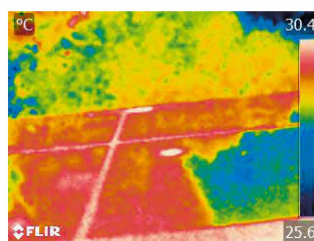

FLIR E4/E5xt/E6xt/E8xt

手軽で万能な性能のサーモグラフィカメラを求めたい方へ

近距離

中距離

遠距離

他社との違い 「MSX機能」搭載、3タイプの撮影モードで些細な欠損も見逃さない。

MSX機能とは

MSX機能(スーパーファインコントラスト機能)は、リアルタイムで画像を補正することができ、構造物の詳細や発熱箇所の判別が熱画像上で容易に行えます。また、デジタルカメラモードとの同時撮影も可能で、同画角の可視画像を簡単に生成することができます。

デジタルカメラモード

サーモグラフィカメラモード

MSXモード

特長

国内フルメンテナンス

Wi-Fi機能搭載

対落下衝撃性能

閾値設定機能
カラーアラーム機能