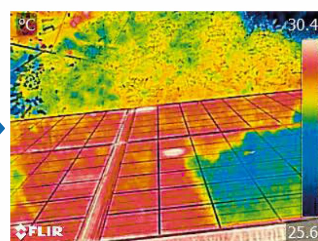

FLIR E4/E5xt/E6xt/E8xt

手軽で万能な性能のサーモグラフィカメラを求めたい方へ

近距離

中距離

遠距離

他社との違い 「MSX機能」搭載、3タイプの撮影モードで些細な欠損も見逃さない。

MSX機能とは

MSX機能(スーパーファインコントラスト機能)は、リアルタイムで画像を補正することができ、構造物の詳細や発熱箇所の判別が熱画像上で容易に行えます。また、デジタルカメラモードとの同時撮影も可能で、同画角の可視画像を簡単に生成することができます。

デジタルカメラモード

サーモグラフィカメラモード

MSXモード

特長

国内フルメンテナンス

Wi-Fi機能搭載

対落下衝撃性能

閾値設定機能
カラーアラーム機能