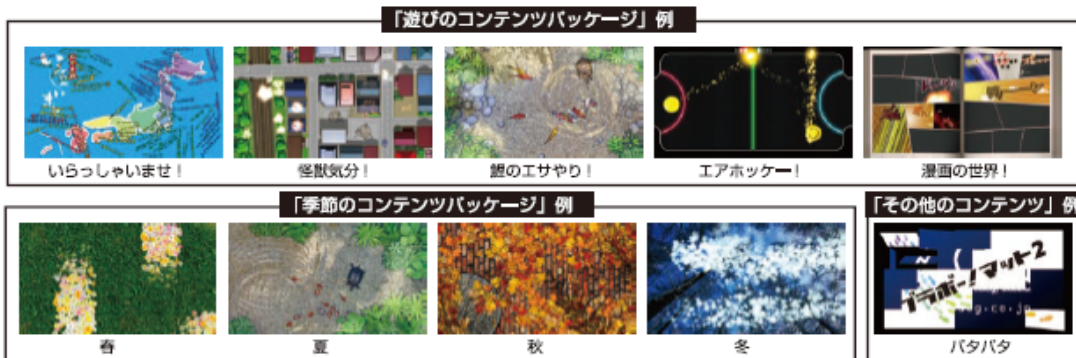

* 本価格表は、2018年4月現在のもので、予告なく価格変更になる可能性があります。予めご了承下さい。

■製品

No.	商品名	詳細	数量	単価	合計
1	初回登録料	★初回ご利用時のみ	1	¥5,000	¥5,000
2	基本サービス手数料		1	¥15,000	¥15,000
3	ブラボー！マット レンタルセット		1	下記レンタル料金参照	下記レンタル料金参照
4	ブラボー！マット 本体	セット料金に含む	1	¥0	¥0
5	季節のコンテンツ (4種類)	セット料金に含む	1	¥0	¥0
6	遊びのコンテンツ (5種類)	セット料金に含む	1	¥0	¥0
7	送料 (往路のみ)	セット料金に含む	1	¥0	¥0

■オプション

No.	商品名	詳細	数量	単価	合計
8	専用マット		1	¥20,000	¥20,000
9	クリスマスコンテンツ		1	¥5,000	¥5,000
10	お正月コンテンツ		1	¥5,000	¥5,000
11	花火コンテンツ		1	¥5,000	¥5,000
12	もぐらたたきコンテンツ		1	¥5,000	¥5,000
13	パタパタコンテンツ		1	¥10,000	¥10,000
14	ロゴコンテンツ	季節パッケージコンテンツ対象	1	¥10,000	¥10,000
15	コンテンツ切替システム		1	¥15,000	¥15,000

★レンタル料金 (日数切り上げ)

日数	レンタル料金	日額
5日迄	¥47,500	¥9,500
10日迄	¥71,500	¥7,150
20日迄	¥133,000	¥6,650
30日迄	¥165,000	¥5,500
60日迄	¥315,000	¥5,250
90日迄	¥450,000	¥5,000
120日迄	¥570,000	¥4,750

<特記事項>

- 本価格表には、消費税は含まれておりません。
- 原則として、お客様の手元に届いてからをレンタル期間とし、レンタル期間終了翌日までに弊社へ発送となります。
- 返却時の送料はお客様負担となります。ご承知おきください。
- レンタル利用中に起こった事故・ケガ等について、弊社はすべての責任を負いかねます。
- レンタル品の確保は、弊社よりお申込書到着確認のご連絡をもってご予約とさせていただきます。
- 休日の対応は致しかねます。(土日祝、その他弊社営業カレンダーによる)
- 予告なく仕様変更になる可能性があります。予めご了承下さい。

岩崎通信株式会社

営業本部

第一営業部

TEL : 03-5370-5476

■お問い合わせ : bravo_mat@iwatsu.co.jp