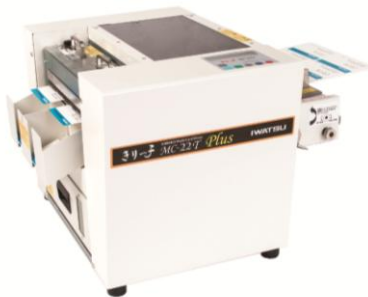

きりっ子MC-22T Plus はLIMEX対応

LIMEX ×

環境に配慮した名刺

名刺1箱で約10Lの水資源を守れるLIMEX名刺 地球環境に、一石投じる名刺です
きりっ子MC-22TPlusは
LIMEXのカットをサポートします

※LIMEX 300μm ソフトタイプ A4横目に対応します

名刺・はがき・カットサイズ自由のカードカッター
マルチスリッタ標準搭載の高いカット精度を備えたプロ仕様

KIRIKKO Multi Card Slitter
きりっ子MC-22T Plus

LIMEXカット用途で
複数のユーザー様に
ご導入頂いて
おります

製品動画はこちら

IWATSU