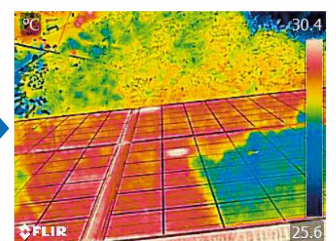

## MSX機能とは

MSX機能(スーパーファインコントラスト機能)は、リアルタイムで画像を補正することができ、構造物の詳細や発熱箇所の判別が熱画像上で容易に行えます。また、デジタルカメラモードとの同時撮影も可能で、同画角の可視画像を簡単に生成することができます。

デジタルカメラモード

サーモグラフィカメラモード

MSXモード