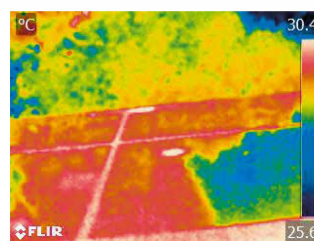

## MSX機能とは

MSX機能(スーパーファインコントラスト機能)は、リアルタイムで画像を補正することができ、構造物の詳細や発熱箇所の判別が熱画像上で容易に行えます。また、デジタルカメラモードとの同時撮影も可能で、同画角の可視画像を簡単に生成することができます。

デジタルカメラモード

サーモグラフィカメラモード

MSXモード