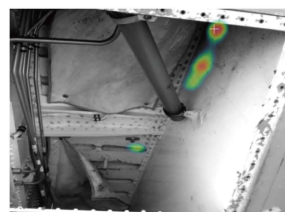

製品仕様

製品名	Si2-Pro/Si2-PD
放電種別診断	コロナ浮遊、沿面
重大度評価	低～高
リコメンド	修繕タイミングの提言
音響性能	
マイク	124
感度 (kHz/db SPL)	20/-7、50/-10、35/-4、80/36、100/51
帯域	2-130kHz
検出距離	0.3～200m
機械学習	ノイズキャンセル機能(部分放電のみを表示)
機械診断 (Mech Mode)	振動解析 (異常振動の検出機能)
インターフェース	
可視カメラ	解像度12MP、視野75°、ズーム8倍
ディスプレイ	5in TFT LCD 1280×720
データ形式	.nlz/jpg 静止画、.nlz 動画(5分)
データ保存	内蔵128GB、外部8GB USB、クラウド
データ転送	Wi-Fi2.4 / 5GHz、IEEE802.11b / g / n、ac wireless LAN / USB
バッテリー	Li-ION電池RRC2054、稼働2.5h、充電2h、出力16.8V、DC5A
充電器	入力19,26VDC 2.8A、出力17.4VDC 4.8A
機器仕様	
寸法	288×122×159mm
質量	カメラ1.25kg、電池0.25kg
温度	動作-10～50℃、保管-20～50℃
湿度	0～90%
保護等級	IP54
LED	○
標準付属品	カメラ本体、電池×2、USBメモリ、充電器、ネックストラップ、ハードケース、簡易取扱説明
品番	Si2-Pro T912340、Si2-PD T912305

Si2シリーズ診断対象物

製品名	Si2-Pro	Si2-LD	Si2-PD
部分放電	○	×	○
エアリーク	○	○	×
機械診断 Mech Mode	○	○	○

*Si2-LDはリーク検出専用モデルです。
詳細は別製品チラシを参照下さい。

ソフトウェア

解析機能

クラウドサービス FLIR Acoustic Camera Viewer

Si2で取得した画像をWifi経由でクラウドに転送。
保存ファイルにアクセスし、解析が可能。

オフライン解析ソフトウェア FLIR Thermal Studio

USB転送によりPC上でのオフライン解析が可能。

LEDあり

フリアーシステムズジャパン株式会社

〒141-0021 東京都品川区上大崎2-13-17 目黒東急ビル5階
E-mail info@flir.jp / Web www.teledyneflir.jp

本書に記載の機器を輸入する場合米国政府の輸出認定が必要になる場合があります。説明目的の画像を除き、米国法に反する転載は禁止されています。製品の仕様は予告なしに変更される場合があります。
©2024 Teledyne FLIR, LLC. All rights reserved. (2024/04)

IWATSU

岩崎通信機株式会社 URL: <https://www.iwatsu.co.jp/tme>

T&Mカンパニー T&M営業部

■計測営業課 〒168-8501 東京都杉並区久我山1-7-41 TEL 03-5370-5474 FAX 03-5370-5492
■アカウント営業課 〒168-8501 東京都杉並区久我山1-7-41 TEL 03-5370-5474 FAX 03-5370-5492
■西日本営業所 〒550-0005 大阪府大阪市西区西本町2-3-6山岡ビル1F TEL 06-6535-9200 FAX 06-6535-9215